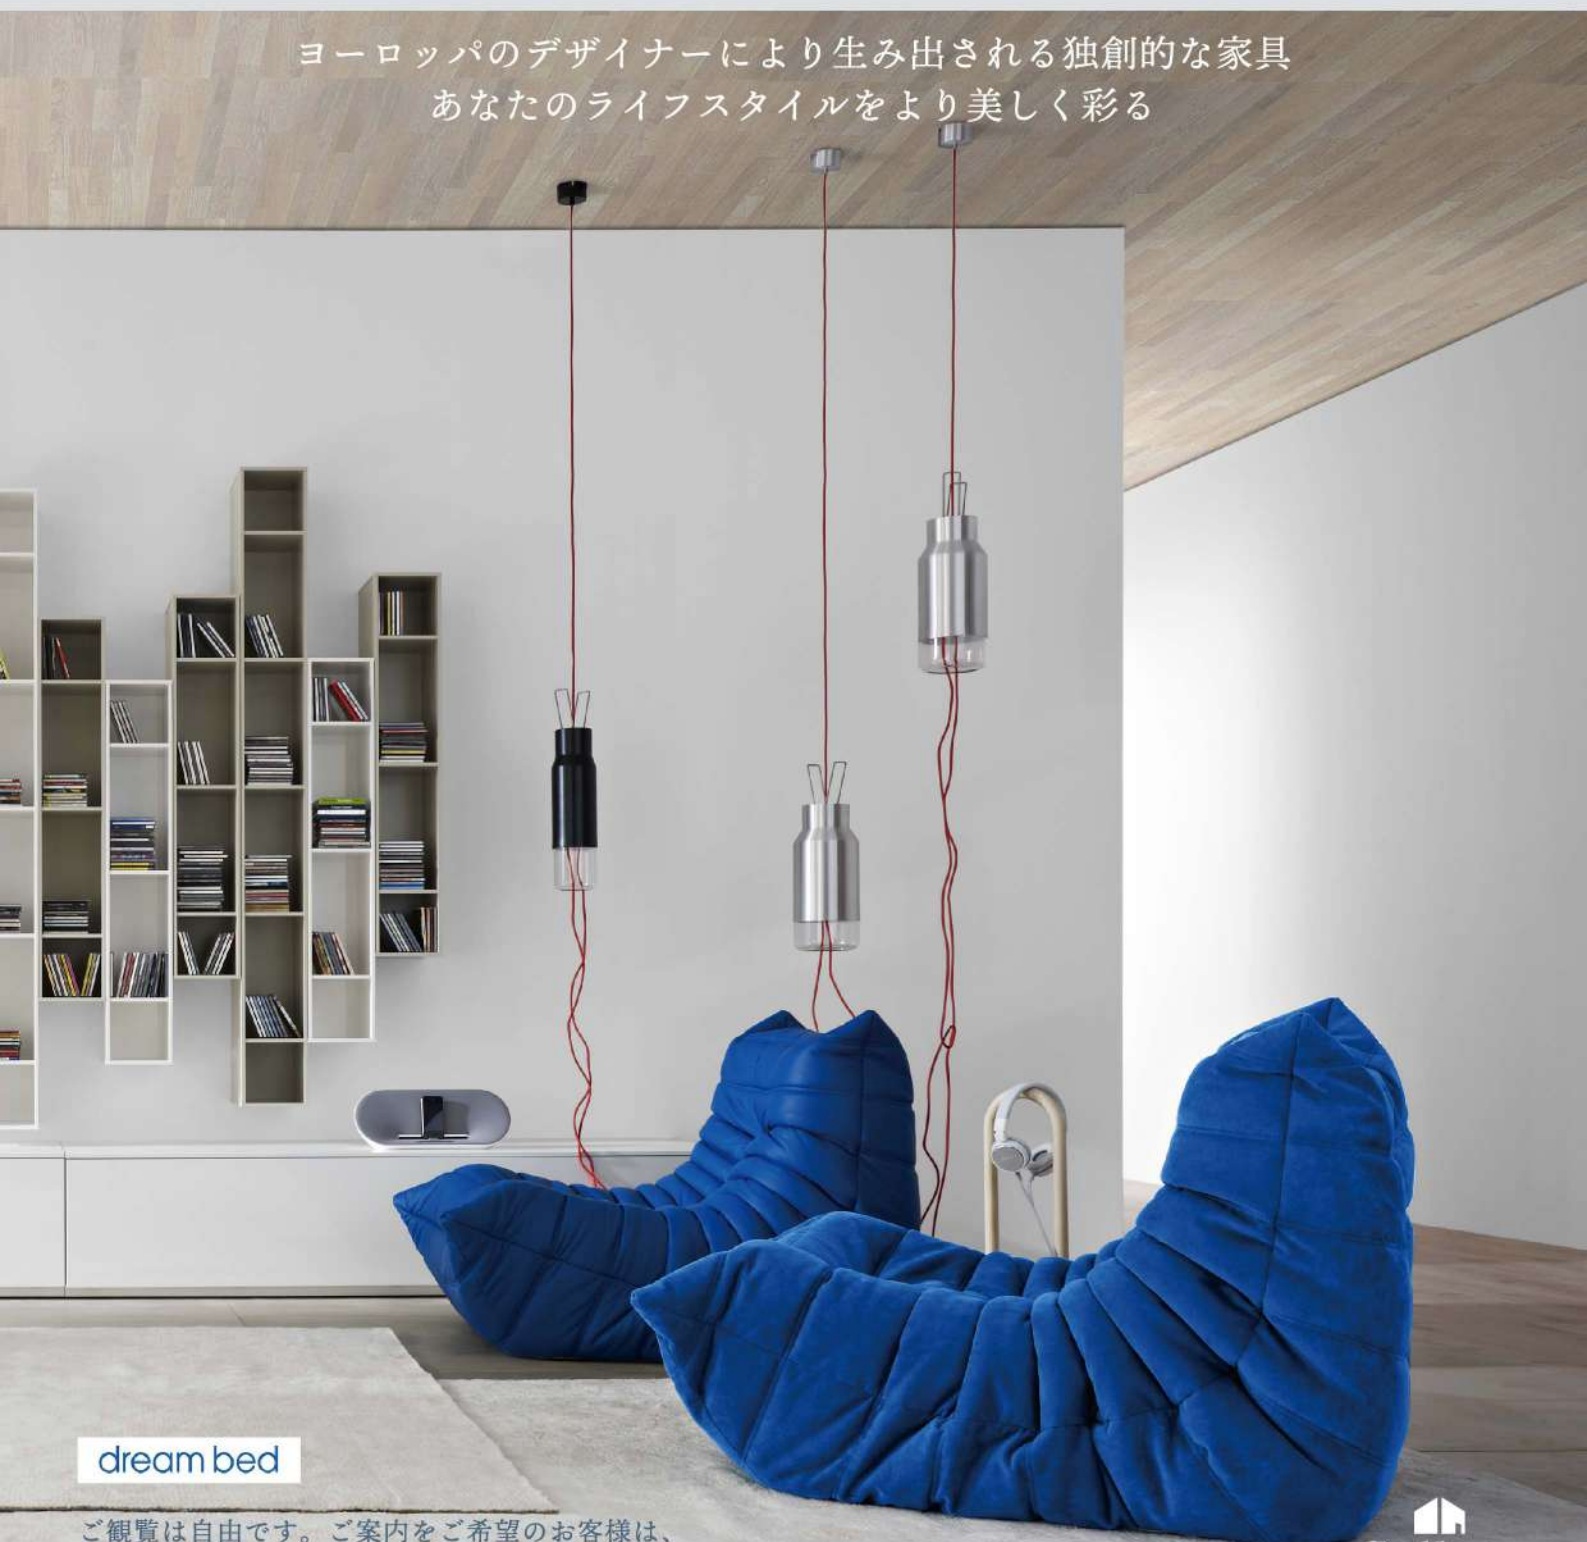

Gallery UBE Presents

MODERN LIFE STYLE

暮らしをデザインする家具

2023.8.26 (SAT) — 9.10(SUN)

Open 9:00—17:00

ヨーロッパのデザイナーにより生み出される独創的な家具
あなたのライフスタイルをより美しく彩る

dream bed

ご観覧は自由です。ご案内をご希望のお客様は、
お電話でのご予約をお願い致します。TEL 0836-54-1130